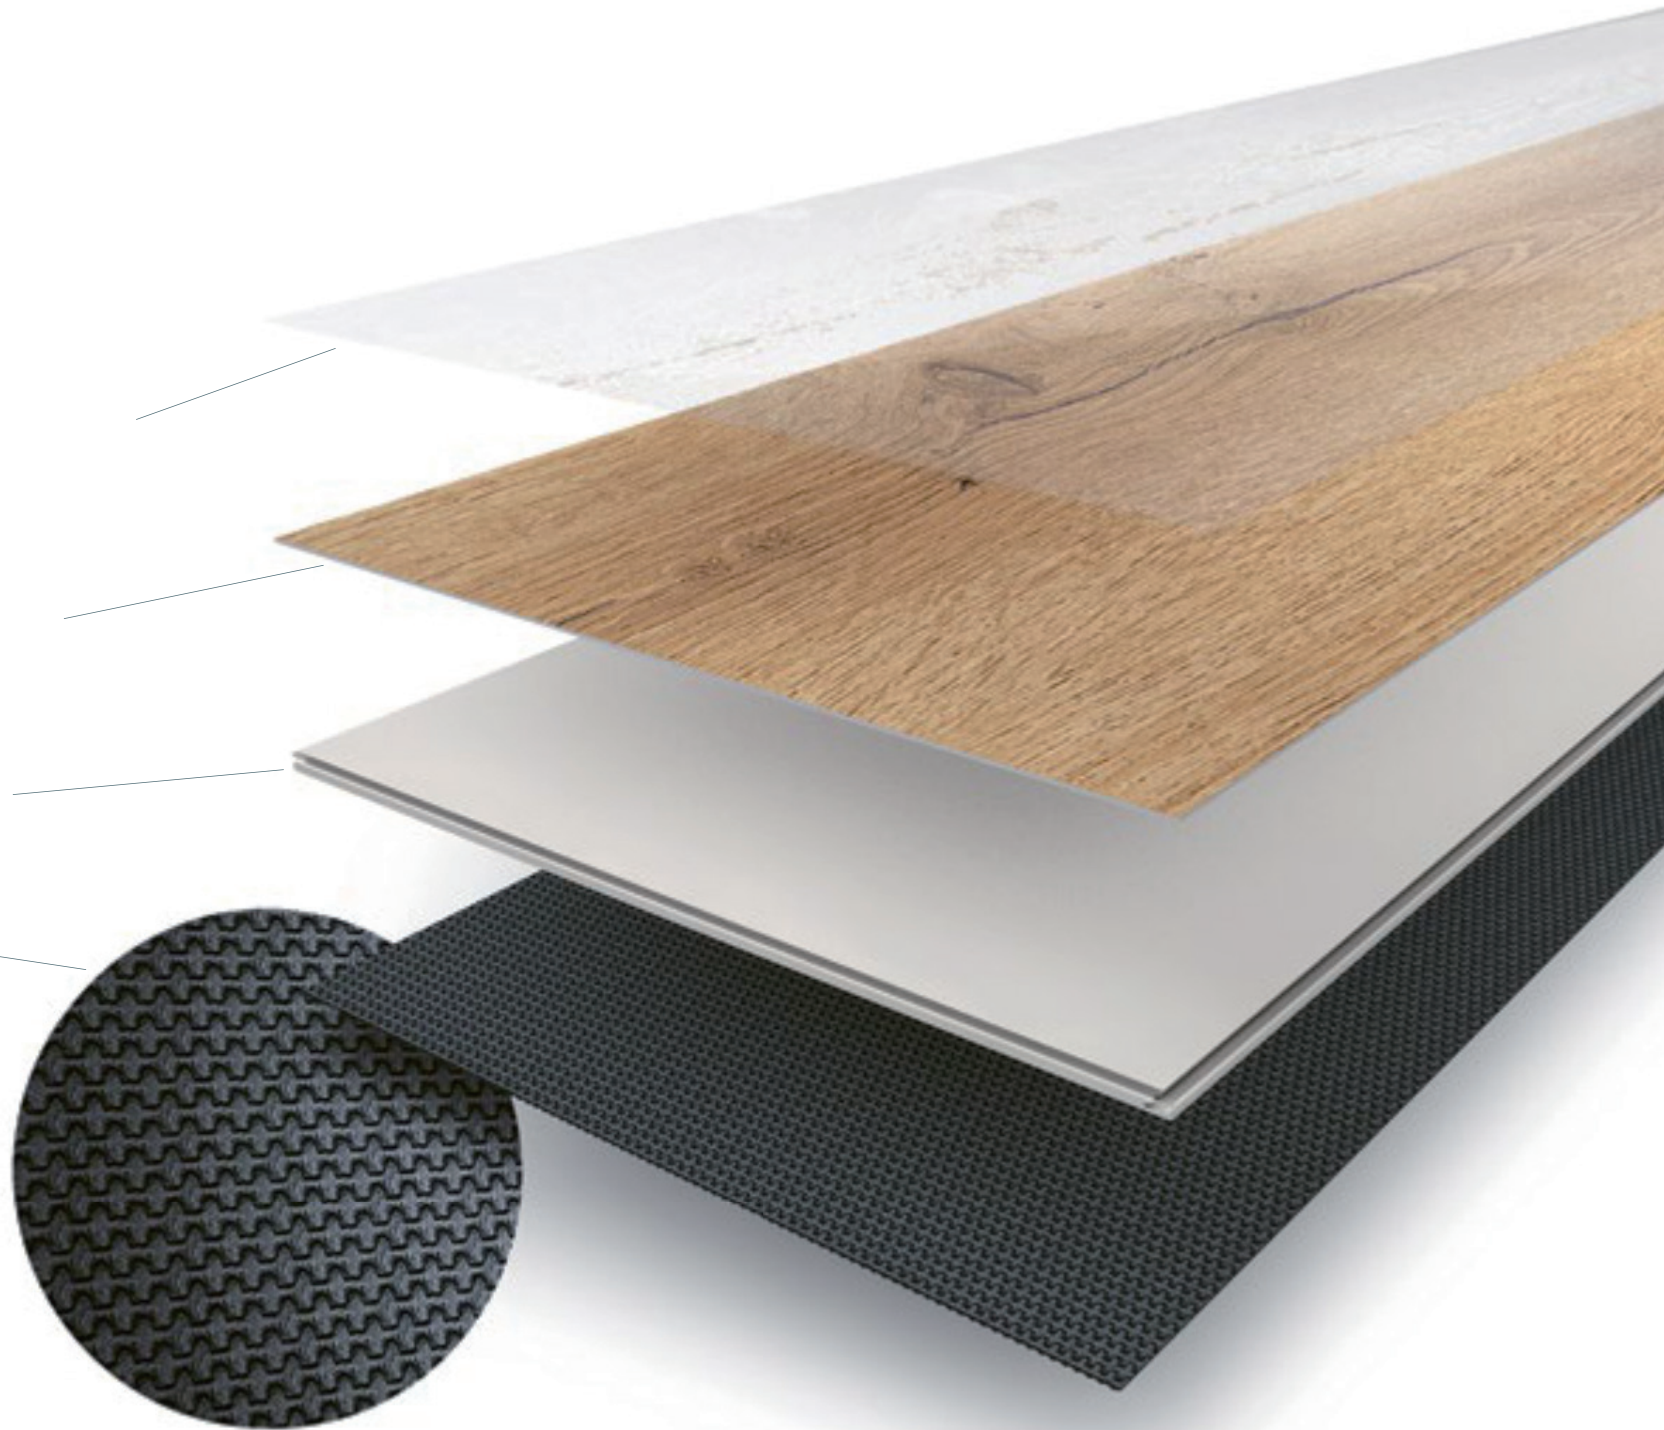

PU-Versiegelung mit
3-D-Synchronprägung

Vinyl-Nutzschicht
mit Designdruck

Trägerplatte
mit Klickprofil

Premium-
Trittschalldämmung